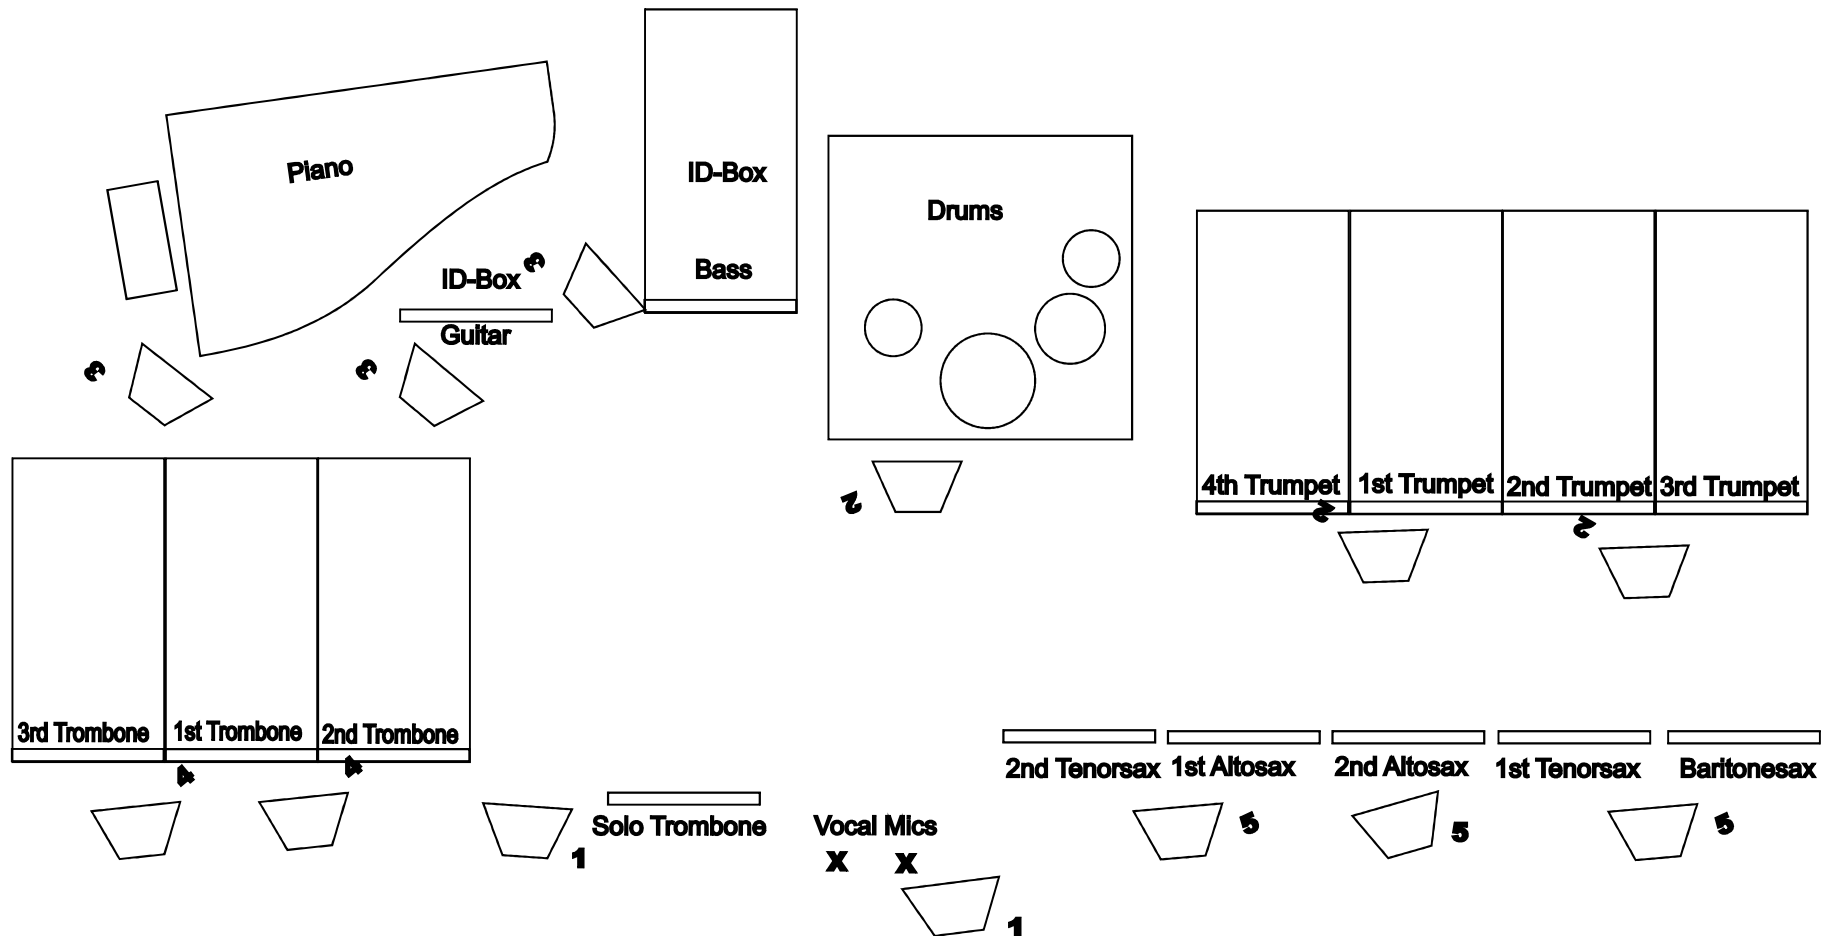

Stageplanlarge setting Joe Wulf & his Orchestra

Kontakt: Joe Wulf - 01520-1000851